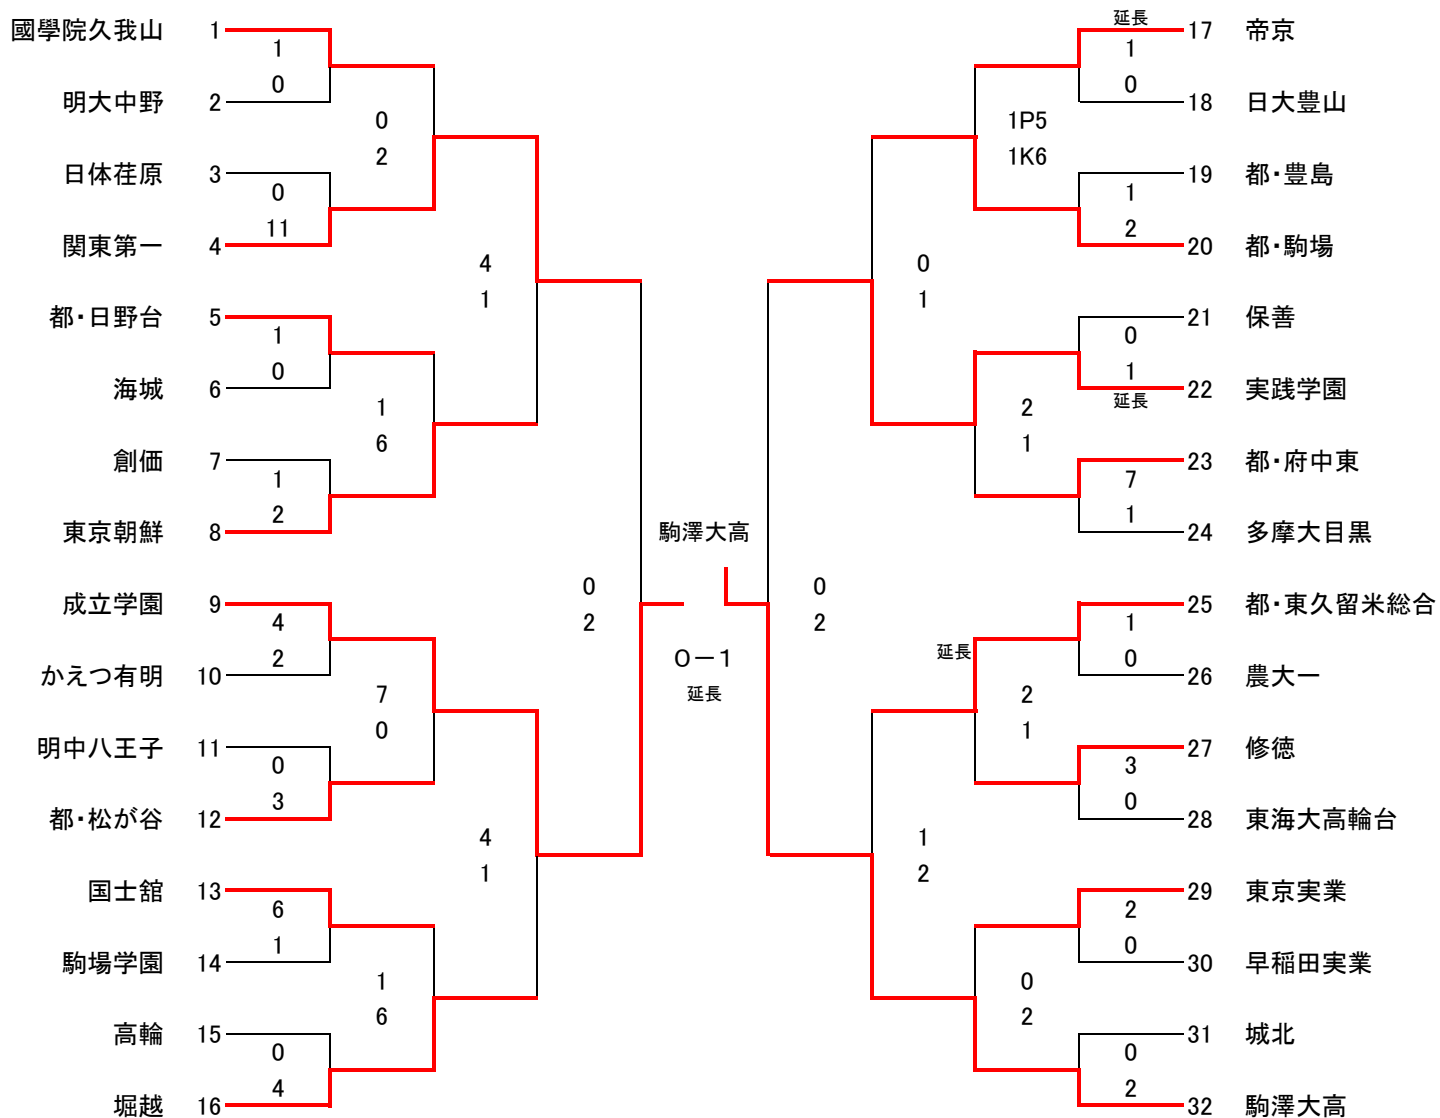

平成28年度 関東高校サッカー大会 東京都予選

大会期間 2016/4/3-

2016/5/3

| 4/3 | 4/10 | 4/17 | 4/23 | 5/3 | 4/23 | 4/17 | 4/10 | 4/3 |

試合開始時刻 ①=10:00
 ②=12:00
 ③=14:00
 ④=16:00

試合時間 80分
 延長20分
 尚決しない場合PK方式による

会場

駒2=駒沢第2球技場
 駒補=駒沢補助競技場
 久=東久留米総合高校
 早=早稲田実業

実=実践学園高尾グラウンド
 内山=清瀬内山Aグラウンド
 赤羽の森=赤羽スポーツの森公園競技場