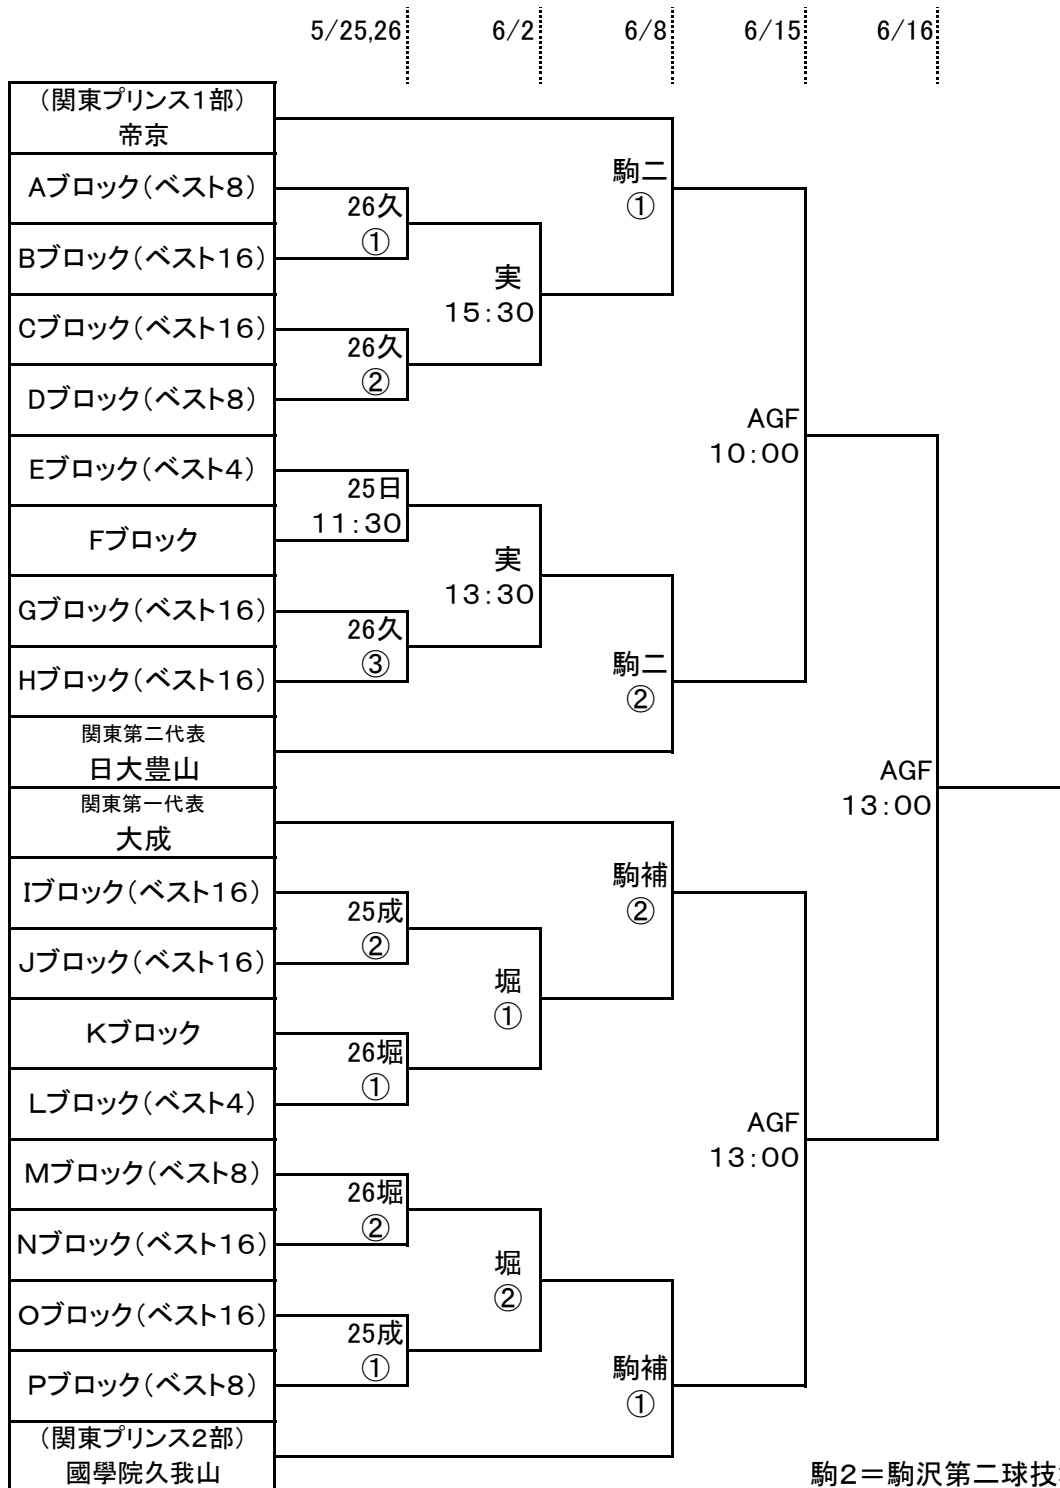

令和6年度 東京都高等学校総合体育大会 二次トーナメント

東京都高体連サッカー専門部

2024/5/5

開始時刻 ①=10:00 80分延長20分以降PK
 ②=12:00
 ③=14:00
 ④=16:00

駒2=駒沢第二球技場
 駒補=駒沢補助競技場
 AGF=AGFフィールド
 実=実践学園高尾グラウンド
 堀=堀越学園総合グラウンド
 久=都・東久留米総合
 成=成立学園鷺宮グラウンド